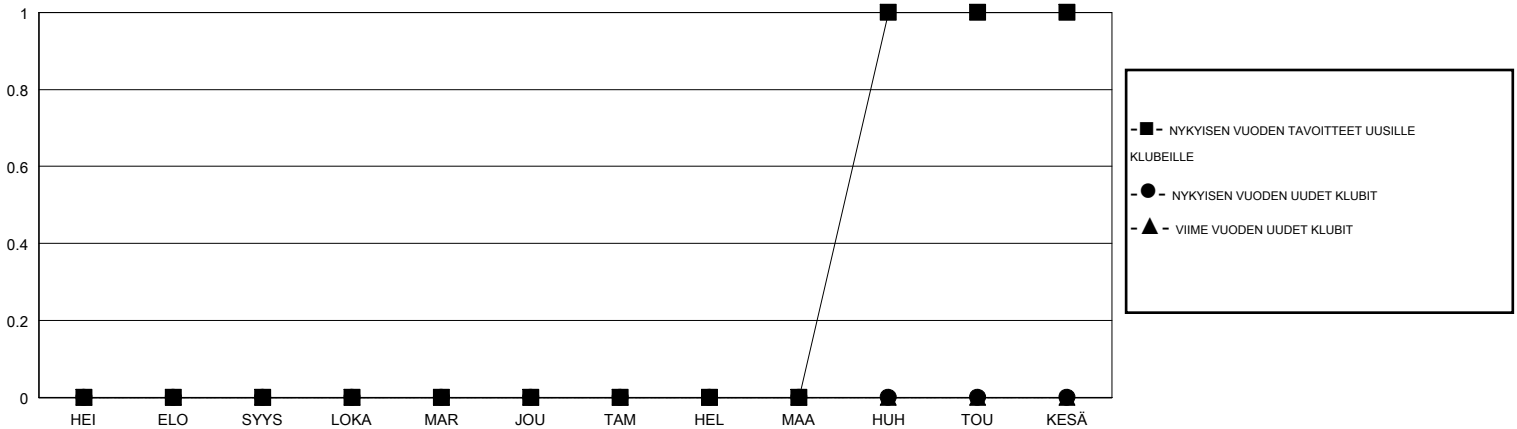

# MONTHLY MEMBERSHIP PROGRESS REPORT

District 107 F

Results as of: 3/31/2020

GMT:

SIJAINI FINLAND

GMT VAALIPIIRI

Klubit				jäsenä			
TULOKSET 2019-2020				TULOKSET 2019-2020			
NELJÄNNES	UUDEN KLUBIN TAVOITE	UUDET KLUBIT	LOPETETUT KLUBIT	NELJÄNNES	JÄSENKASVUN NETTOTAVOITE	TOTEUTUNUT JÄSENKASVU	POISTETUT JÄSENET (mukaan lukien siirrot)
HEI/ELO/SYYS	0	0	0	HEI/ELO/SYYS	15	9	19
LOKA/MAR/JOU	0	0	0	LOKA/MAR/JOU	20	16	25
TAM/HEL/MAA	0	0	0	TAM/HEL/MAA	35	18	25
HUH/TOU/KESÄ	1	0	0	HUH/TOU/KESÄ	25	0	0

TAVOITTEET JA UUDET KLUBIT, KUMULATIIVINEN

TAVOITTEET JA JÄSENET, KUMULATIIVINEN

LAKKAUTETUT KLUBIT: 0

ERONNEET JÄSENET

KUOLLUT	16
KLUBI LAKKAUTETTU	0
MUU	53
<b>YHTEENSÄ</b>	<b>69</b>

26 CLUBS OF 63 LISÄNNYT YHDEN TAI USEAMMAN UUTTA JÄSENTÄ