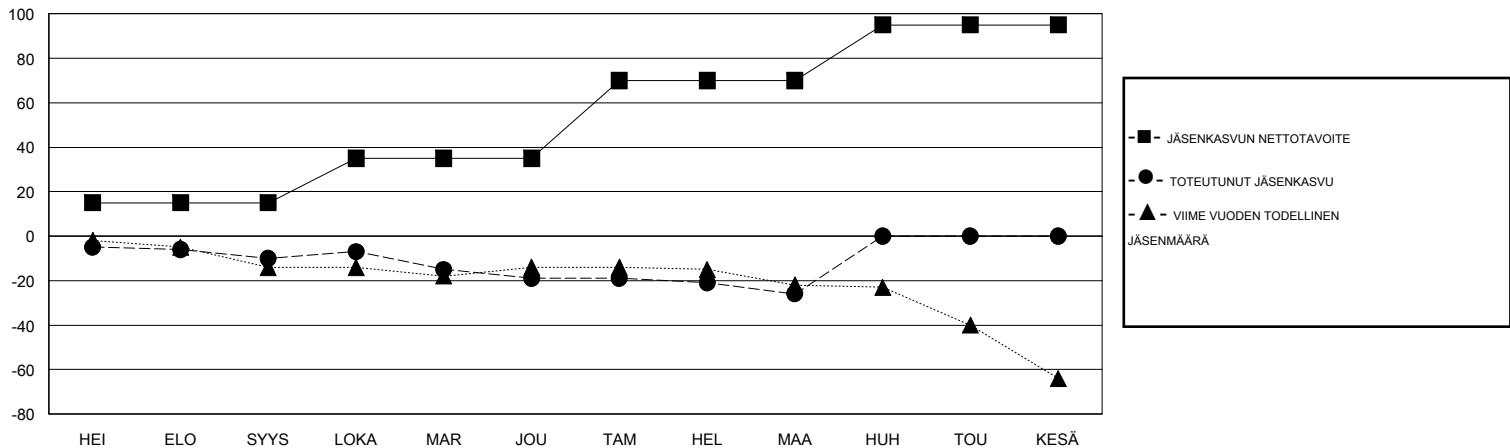

# MONTHLY MEMBERSHIP PROGRESS REPORT

District 107 F

Results as of: 3/31/2020

GMT:

SIJAINI FINLAND

GMT VAALIPIIRI

Klubit				jäsenä			
TULOKSET 2019-2020				TULOKSET 2019-2020			
NELJÄNNES	UUDEN KLUBIN TAVOITE	UUDET KLUBIT	LOPETETUT KLUBIT	NELJÄNNES	JÄSENKASVUN NETTOTAVOITE	TOTEUTUNUT JÄSENKASVU	POISTETUT JÄSENET (mukaan lukien siirrot)
HEI/ELO/SYYS	0	0	0	HEI/ELO/SYYS	15	9	19
LOKA/MAR/JOU	0	0	0	LOKA/MAR/JOU	20	16	25
TAM/HEL/MAA	0	0	0	TAM/HEL/MAA	35	18	25
HUH/TOU/KESÄ	1	0	0	HUH/TOU/KESÄ	25	0	0

TAVOITTEET JA UUDET KLUBIT, KUMULATIIVINEN

TAVOITTEET JA JÄSENET, KUMULATIIVINEN

LAKKAUTETUT KLUBIT: 0

ERONNEET JÄSENET

KUOLLUT	16
KLUBI LAKKAUTETTU	0
MUU	53
<b>YHTEENSÄ</b>	<b>69</b>

26 CLUBS OF 63 LISÄNNYT YHDEN TAI USEAMMAN UUTTA JÄSENTÄ